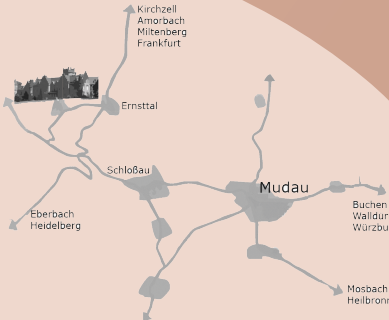

Anlass:

Die Frankfurter Sinfoniker gastieren auch in diesem Jahr auf Schloss Waldleiningen und werden mit ihrem unvergleichlichen Klang wieder für einen musikalischen Hochgenuss sorgen. Unter der Leitung von Dirigent Witolf Werner werden die beiden Solisten Christiane Linke (Sopran) und Stefan Lex (Tenor) Sie nach Wien entführen. Neben dem musikalischen Erlebnis wird die Schlossküche mit einer Bewirtung für das leibliche Wohl sorgen. Das malerische Schloss Waldleiningen öffnet seine Tore seit über 20 Jahren für die Musikliebhaber. Hierzu möchten wir alle Interessierten sehr herzlich einladen. In Kooperation mit dem Fürstenhaus zu Leiningen und mit freundlicher Unterstützung der Joachim und Susanne Schulz Stiftung hat die Gemeinde Mudau dazu erneut die Frankfurter Sinfoniker verpflichten können.

Bürgermeister Dr. Norbert Rippberger
Andreas Fürst zu Leiningen

www.mudau.de

www.instagram.com/
gemeinde_mudau

Kartenvorverkauf Gemeinde Mudau:

Schloßauer Str. 2, 69427 Mudau
Tel. 06284 / 78-48
E-Mail: luna.bianco@mudau.de

Bankverbindung Gemeindekasse Mudau
Sparkasse Neckartal-Odenwald Mudau
IBAN: DE50674500480009201492
BIC: SOLADES1MOS
Volksbank Franken Mudau
IBAN: DE89674614240007513801

Wien, Wien,
nur du allein

Schloss Waldleiningen
Psychosomatische Klinik im Odenwald

JS/
JOACHIM & SUSANNE
SCHULZ STIFTUNG